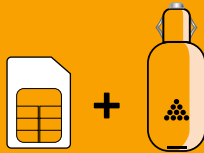

# Das Ortungshalsband

[www.geodog.de](http://www.geodog.de)

## GEODOG® Starter-Kit

Ortungshalsband für Hunde zur Positionsbestimmung mittels globalem Positionierungssystem (GPS).

- Ortungshalsband
- USB-Ladestation
- USB-Kabel
- Schraubenzieher
- CD mit PC-Software
- Bedienungsanleitung

### Inklusive:

- Autoladeadapter
- SIM-Karte